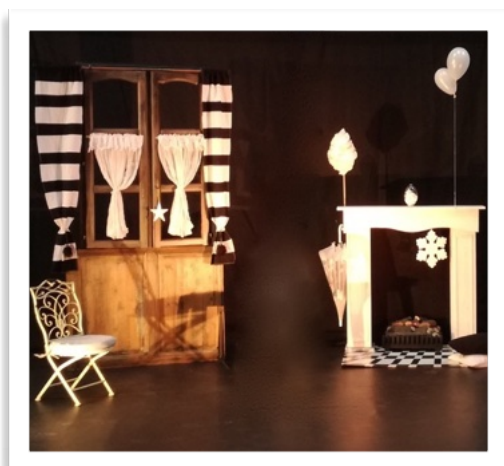

Un feu de cheminée pour protéger et réchauffer la seule habitante de cette silencieuse maison.

Musique

Une véritable création musicale composée par **Elisa Baudoin**.

La musique du spectacle tantôt cristalline et légère tantôt plus grave, souligne les états d'âme des personnages. Elle évoque également la longue saison de l'hiver et la soudaine joie de Noël.

Le vent et les chansons bercent le spectacle autant que les personnages et le public.

Regarde la neige tomber est un spectacle qui traite de la difficulté de parler de soi.

C'est l'histoire d'une rencontre inattendue qui se termine par la réalisation d'un rêve.